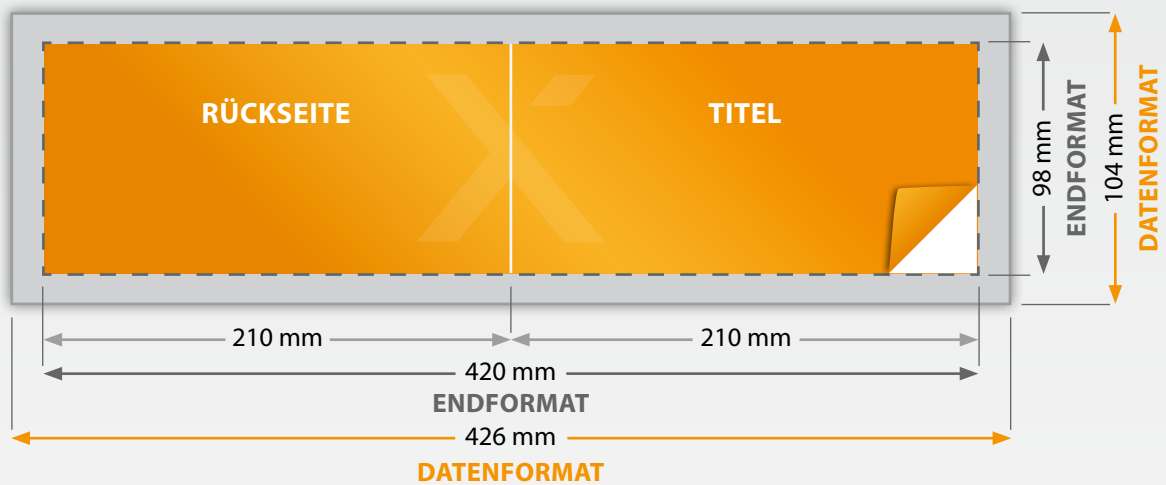

FOLDER DIN LANG 4-Seiter Querformat

OFFENES ENDFORMAT: 420 x 98 mm

DATENFORMAT: 426 x 104 mm

GESCHLOSSENES ENDFORMAT: 210 x 98 mm

BESCHNITZZUGABE: 3 mm

VORDERSEITE