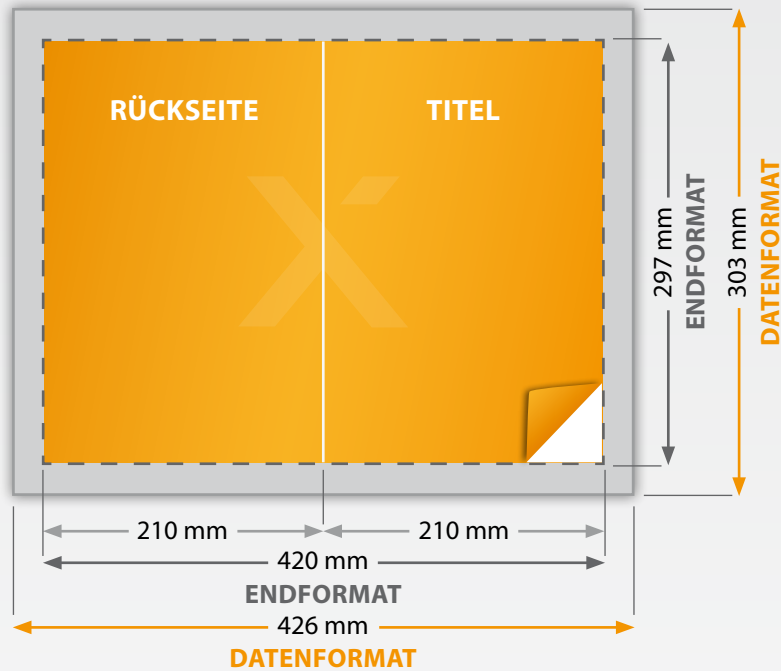

FOLDER DIN A4 4-Seiter Hochformat

OFFENES ENDFORMAT: 420 x 297 mm

DATENFORMAT: 426 x 303 mm

GESCHLOSSENES ENDFORMAT: 210 x 297 mm

BESCHNITZZUGABE: 3 mm

VORDERSEITE