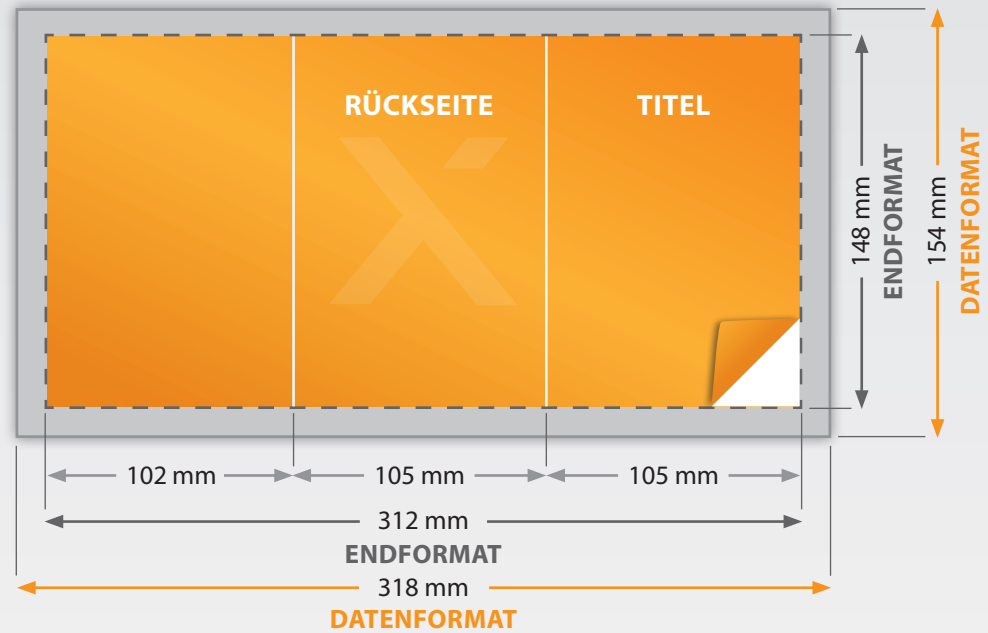

FOLDER DIN A6 6-Seiter Hochformat Wickelfalz

OFFENES ENDFORMAT: 312 x 148 mm

DATENFORMAT: 318 x 154 mm

GESCHLOSSENES ENDFORMAT: 105 x 148 mm

BESCHNITZZUGABE: 3 mm

VORDERSEITE