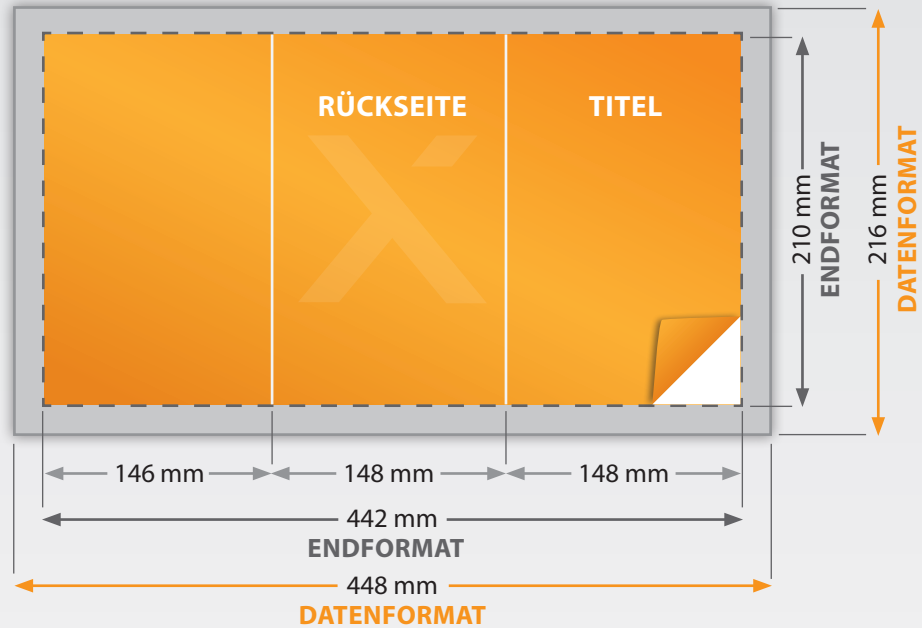

FOLDER A5 6-Seiter Hochformat Wickelfalz

OFFENES ENDFORMAT: 448 x 210 mm

DATENFORMAT: 442 x 216 mm

GESCHLOSSENES ENDFORMAT: 148 x 210 mm

BESCHNITZZUGABE: 3 mm

VORDERSEITE