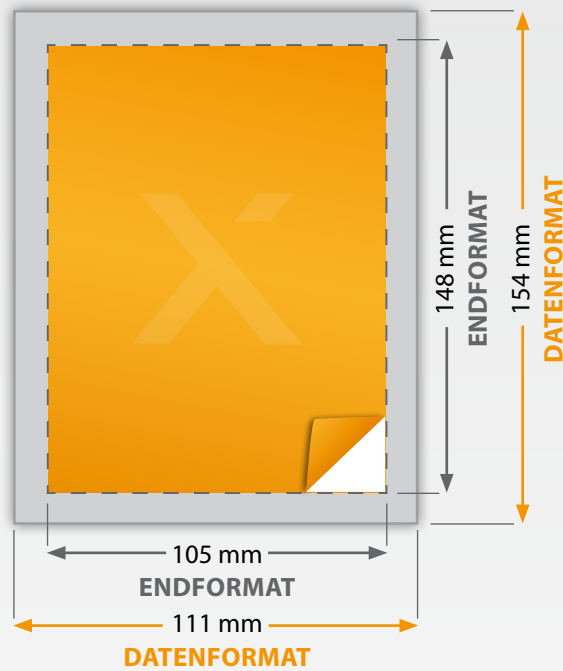

FLYER DIN A6 beidseitig

ENDFORMAT: 105 x 148 mm

DATENFORMAT: 111 x 154 mm

BESCHNITZZUGABE: 3 mm

VORDERSEITE

RÜCKSEITE