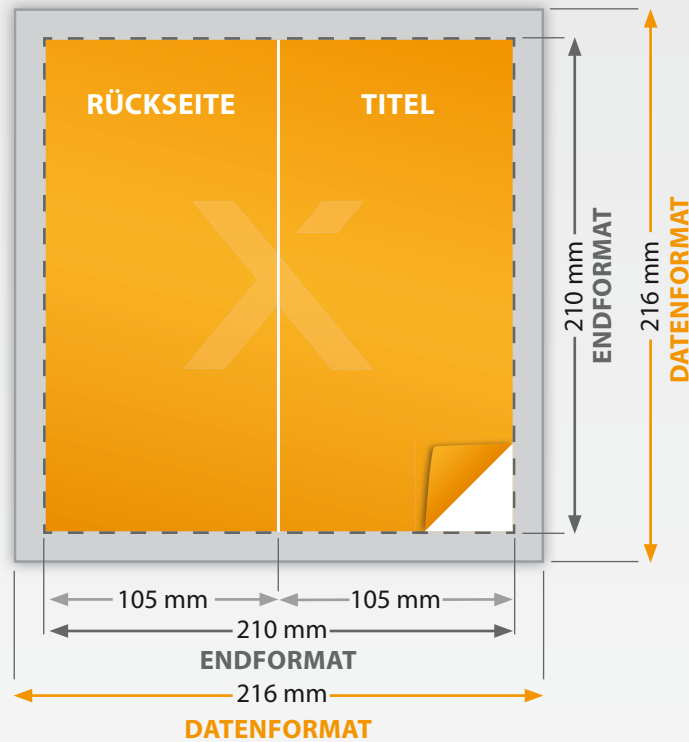

FOLDER DIN LANG (105 mm) 4-Seiter Hochformat

OFFENES ENDFORMAT: 210 x 210 mm

DATENFORMAT: 216 x 216 mm

GESCHLOSSENES ENDFORMAT: 105 x 210 mm

BESCHNITZZUGABE: 3 mm

VORDERSEITE